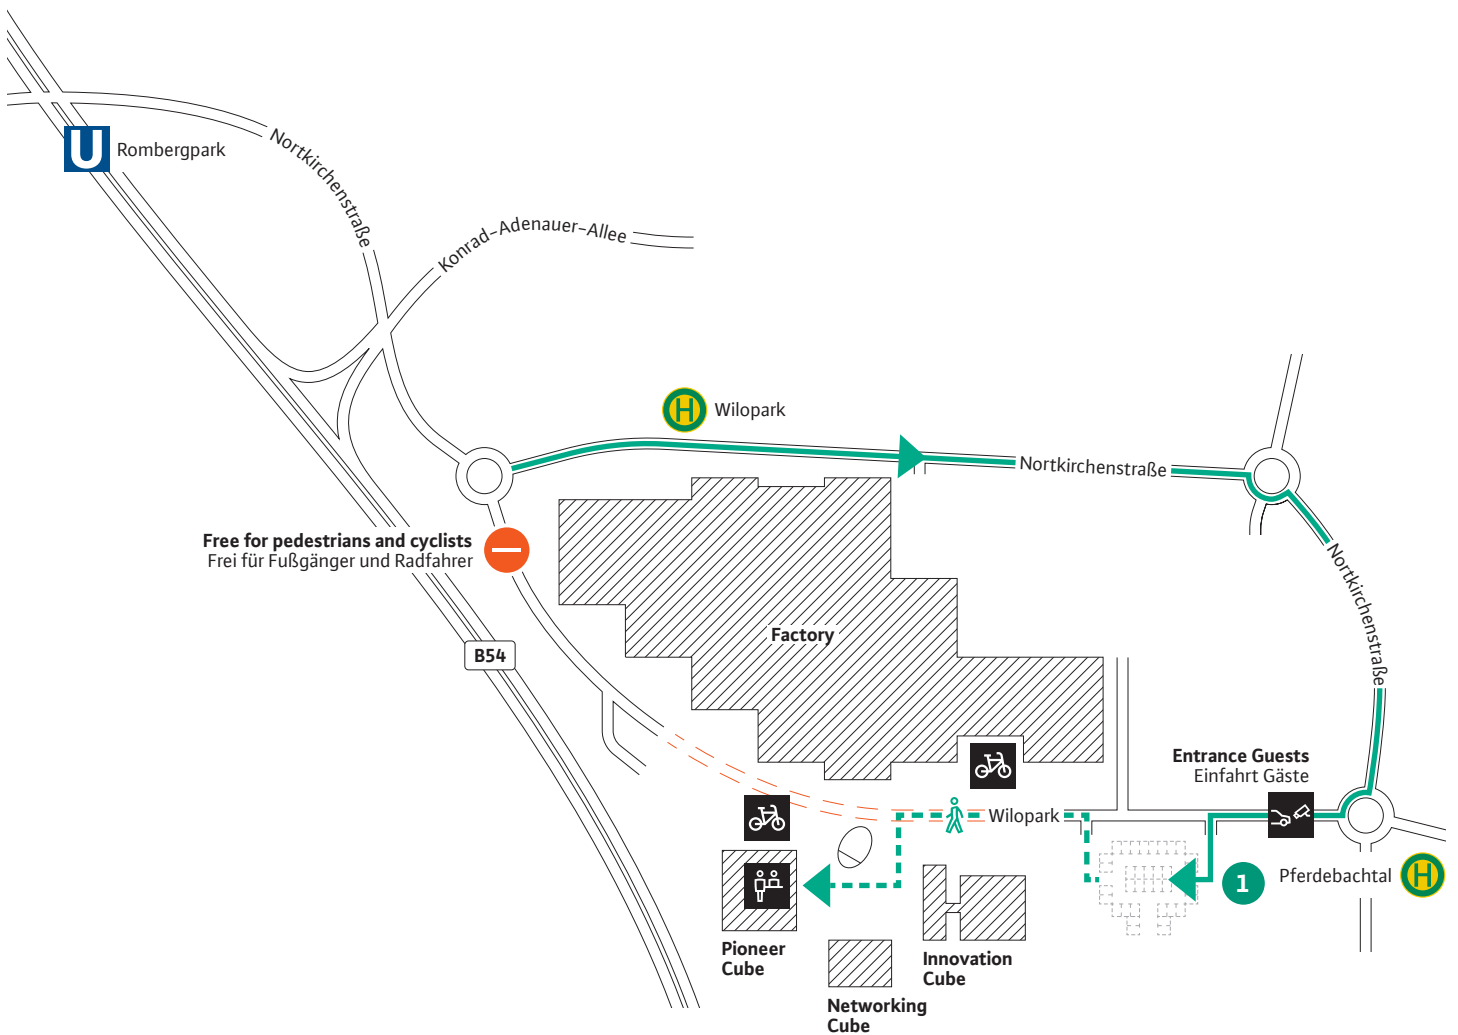

# Wilopark Your smart access Dein smarterer Zugang

**Bus Station** Haltestelle Bus  
Bus 440 Aplerbeck <> Brünninghausen

**Metro Station** Haltestelle U-Bahn  
U 49 Hacheney <> Hauptbahnhof

**Transit prohibited** Durchfahrt verboten

**1 Access Parking** Einfahrt Parkplatz

**Bike Point** Unterstand Fahrrad

**Registration** Anmeldung